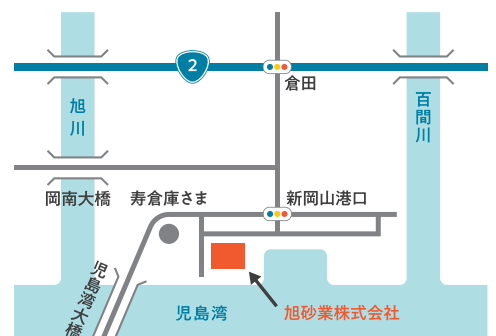

旭砂業株式会社 ☎ 086-277-0943

〒702-8003 岡山市中区新築港1 営業時間 7:00~15:00(土日祝休)

※在庫切れの場合もありますので、事前にお電話ください。

割栗石(グリ石) 80~150mm

- 200kg~1,000kg未満 … 一律27,500円(税込)
- 1,000kg以上 … 22,000円/1,000kg(税込)

新見産 石灰石砂利 & 割栗石 (グリ石) の おすすめポイント